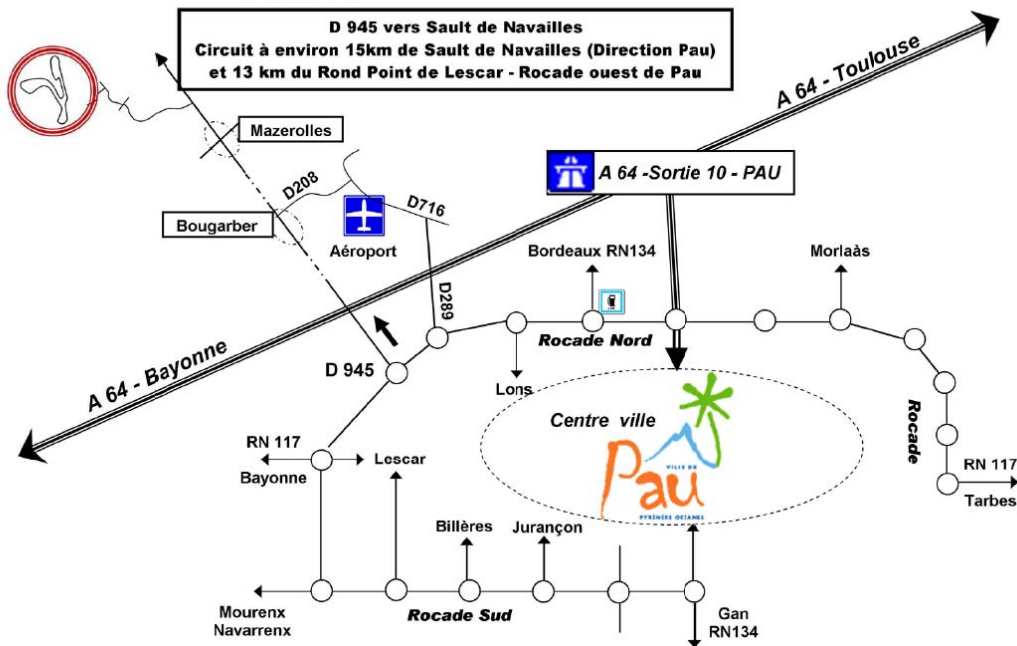

Journée "LA STEPHANE AUGÉ"

**CHANGEMENT DE LIEU
et D'HORAIRE**

**Circuit
PAU ARNOS**

Accès depuis PAU

17 octobre 2009

JOURNÉE LA STEPHANE AUGÉ

9^{ème} édition

**RANDONNEES
ROUTE / VTT / MARCHÉ
OUVERTES A TOUS**

LE 17 OCTOBRE 2009

**Change
de lieu**

VTT / MARCHÉ : 2 h

- ✓ Départ et arrivée au **Circuit PAU / ARNOS**
- ✓ Dossard à 9h00
- ✓ **VTT** : Départ à 10h00 **MARCHÉ** : 10h15

ROUTE :

- ✓ Départ et arrivée sur le **Circuit PAU / ARNOS**
- ✓ 1 parcours de **70 km**
- ✓ Dossard à 9h00
- ✓ Départ à **10h30** **Nouvel horaire**

Casque obligatoire

**Enfants
Animations gratuites
Clown, maquilleuses,
structures gonflables**

*Nombreux lots tirés au sort remis lors de la réception qui est prévue à partir de 14h00 au Circuit Pau / Arnos
Tous les inscrits repartiront avec un souvenir de « la Stéphane Augé »*